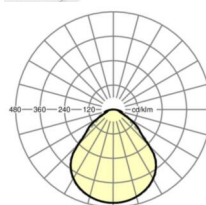

параметры

номер заказа	65714026170
код EAN	4020863479184
номер таможенного тарифа	94051190
Знак прохождения контроля	IP 20, класс защиты I, для рабочих мест за дисплеем 65°<3000, ENEC10 VDE, F, Indoor, CE
Степень ударопрочности IK	IK03
Температура окружения	ta 25°C
Особые свойства	Готовность к IoT «Ready for IoT»
Гарантийный срок	5 лет
Государственные программы поддержки	BEG - государственные субсидии для энергосберегающих зданий (действительна только для Германии)

электротехника

Балласт	Электронный драйвер DALI2 (1 штука)
Мощность системы	37W
сетевое напряжение	230V/50Hz
автоматический предохранитель (пусковой ток)	13 штук/B10, 24 штук/B16, 25 штук/C10, 40 штук/C16
класс энергосбережения/Источник света	C

Оптика

Оснастка	LED, цветопередача/оттенок света CRI ≥ 80 / 4000K
Допуск для координаты цветности (MacAdam)	3SDCM
Фотобиологическая безопасность (светильник)	RG0
Номинальный световой поток	5283lm
Срок службы LED	100000h L80/B10 (Tq 25°C), 50000h L90/B50 (Tq 25°C)
светоотдача светильников	141lm/W
UGR поп./вдоль	18.5 / 18.7

DEEP-LINK

<https://www.regiolum.de/ru/article/65714026170>