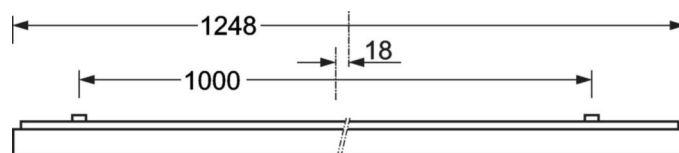

Оптика

Оснастка	LED, цветопередача/оттенок света CRI ≥ 80 / 4000K
Допуск для координаты цветности (MacAdam)	3SDCM
Фотобиологическая безопасность (светильник)	RG0
Номинальный световой поток	5283lm
Срок службы LED	100000h L80/B10 (Tq 25°C), 50000h L90/B50 (Tq 25°C)
светоотдача светильников	141lm/W
UGR поп./вдоль	18.5 / 18.7

DEEP-LINK

<https://www.regiolum.de/ru/article/65714026170>

Ссылка	LED 5300lm 840
ηLB	100 %
Φ ↓/↑	100 % / 0 %
UGR поп./вдоль дисплей	18.5 / 18.7
	65° < 3000cd/m²

Механика

цвет корпуса	белый стандартный для электротехники RAL 9016
размеры (LxWxH/DxH)	1248mm x 354mm x 62mm
вес (нетто)	6.12kg
Кабельный ввод KE (X/Y)	0mm/0mm
Вид монтажа	Потолочная одиночная установка, Монтаж потолочных магистралей

размеры

L	1248 mm	Длина
B	354 mm	Ширина
H	62 mm	Высота
A1	1000 mm	Расстояние между точками крепежа при одиночной установке
A3	248 mm	Расстояние между точками крепежа между светильниками в световой п
A4	240 mm	Расстояние между точками крепежа (ширина)
X	0 mm	Расстояние от ввода проводов до середины светильника по оси X (вдо
Y	0 mm	Расстояние от ввода проводов до середины светильника по оси Y (поп