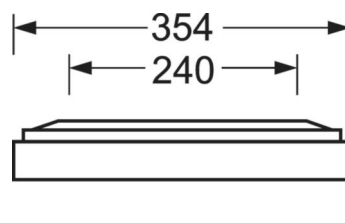

DEEP-LINK

<https://www.regiolum.de/ru/article/65714026170>

Ссылка	LED 5300lm 840
ηLB	100 %
Φ ↓/↑	100 % / 0 %
UGR поп./вдоль дисплей	18.5 / 18.7
	65° < 3000cd/m²

Механика

цвет корпуса	белый стандартный для электротехники RAL 9016
размеры (LxWxH/DxH)	1248mm x 354mm x 62mm
вес (нетто)	6.12kg
Кабельный ввод KE (X/Y)	0mm/0mm
Вид монтажа	Потолочная одиночная установка, Монтаж потолочных магистралей

размеры

L	1248 mm	Длина
B	354 mm	Ширина
H	62 mm	Высота
A1	1000 mm	Расстояние между точками крепежа при одиночной установке
A3	248 mm	Расстояние между точками крепежа между светильниками в световой п
A4	240 mm	Расстояние между точками крепежа (ширина)
X	0 mm	Расстояние от ввода проводов до середины светильника по оси X (вдо
Y	0 mm	Расстояние от ввода проводов до середины светильника по оси Y (поп